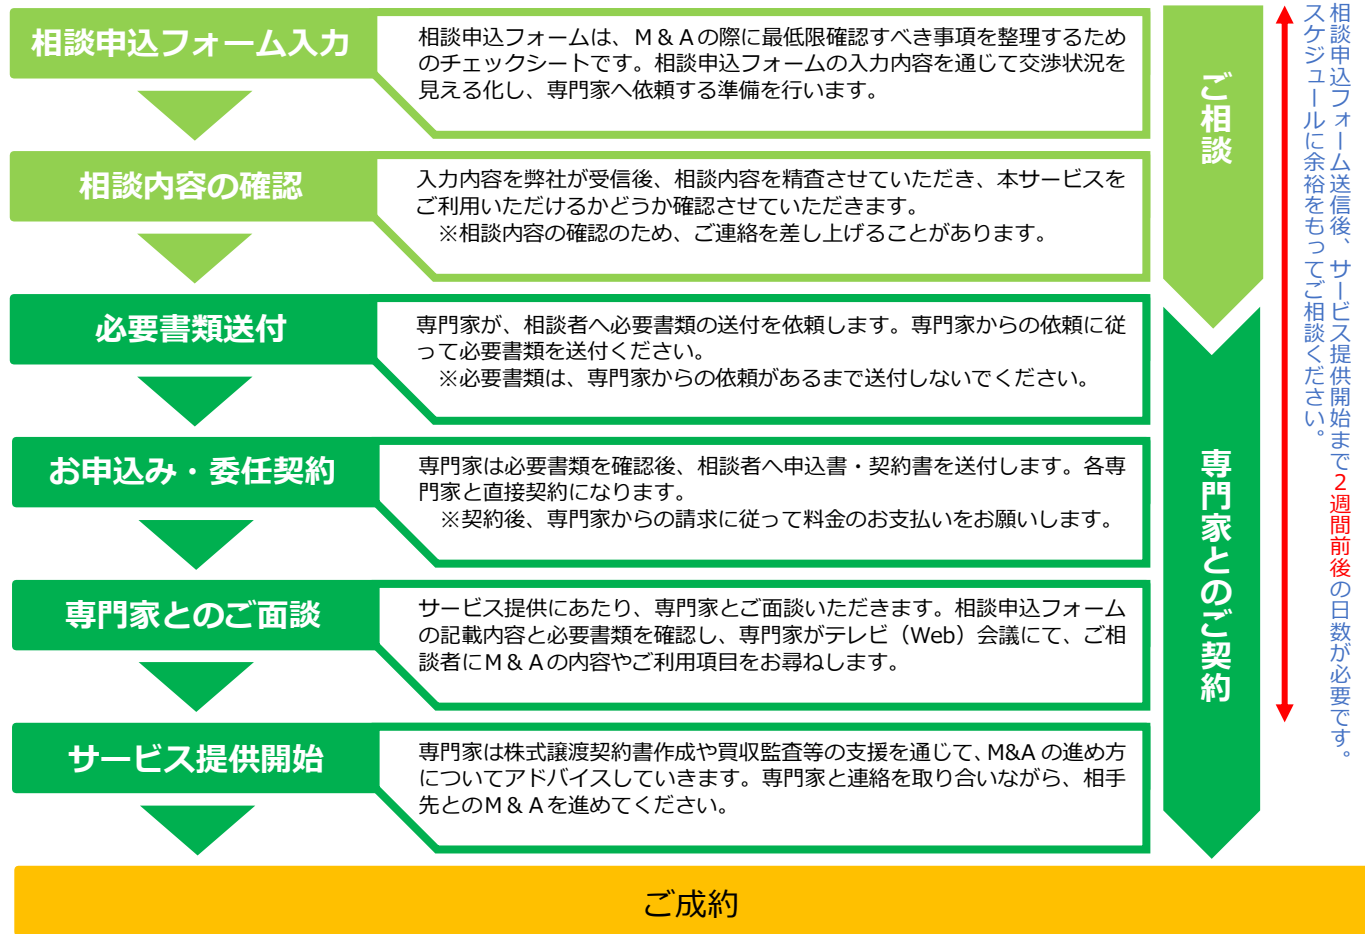

1. ご利用条件

シンプルM & Aは、以下の①②③を満たす場合にご利用いただけます。

①相手先が決まっている。②株式譲渡によるM & Aである。③売買条件が確定している。

※①②③を満たす場合とは、いわゆる基本合意済み（「相手探しが不要」で、「株式の売買価格等の条件が確定した」状況）のことです。

※①②③を満たさない場合や、ご不明な場合は、弊社までお問合せください。

2. ご利用方法

左記の2次元コードを読み取ると、相談申込フォームにアクセスできます。
必要事項を入力してください。
(パソコンからは、<https://www.shinkin-vc.co.jp/simple-ma-consult/>)

スマートフォン等で読み取ってください。

相談申込フォーム送信後、スケジュールに余裕をもってご相談ください。
サービス提供開始まで2週間前後の日数が必要です。

【お願い】
専門家との面談にテレビ(Web)会議を使用します。接続できる環境（パソコン用カメラ・マイク等）をご用意ください。

3. 料金表(税別) 各メニューの内容については、相談申込フォーム内の説明をご参照ください。

シンプルM & A利用 (基本料金) -50,000円 サービス期間につき無料(2021年3月末まで)	仲介業務 (2者間の利害調整支援) 御見積
株式譲渡契約書作成(※) 500,000円	財務監査(※) 500,000円
労務監査(※) 300,000円~ (人数、調査対象月により変動します)	登記関係支援(※) 200,000円~ (登記内容により変動します)

新メニュー 続々開発中

掲載メニューにご希望の項目がない場合は、お気軽にご相談ください。

※本サービスは、オフサイト（現地を訪問せず、電子メール・電話等での遠隔対応）によるサービス提供を前提としています。弁護士・公認会計士・税理士等のM & A 専門家による現地訪問も可能ですが、追加料金（日当・交通費等）が必要になります。

お問い合わせ先 信金キャピタル株式会社（株主：信金中央金庫 100%） simple-ma@shinkin-vc.co.jp
シンプルM & Aサービス係 電話 03-6228-7822
受付時間 平日 9:00~17:00 土日祝日・年末年始を除く